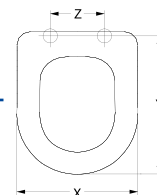

ROSSARI PONTE GIULIO MDF poliesterato finitura laccata EM033 3,2 Kg. € 105,00

CARATTERISTICHE

Attacco con galletto

MISURE

X 36
Y 50,2
Z 18

MODELLI SPECIALI

MODELLO	MATERIALE	CODICE	PESO	PREZZO	
FORMA D ANTIBATTERICO	Resina ureica termoindurente Antibatterico	CARLO MAGNO	2,5 Kg.	€ 95,00	
CARATTERISTICHE				MISURE	
SOFT CLOSE: Discesa rallentata con velocità regolabile TAKE OFF: Estrazione rapida TOP FIXING: Montaggio dall'alto CERNIERE: Acciaio inox				X 35,5 Y 41,8 - 46,2 Z 13,6 - 22,4	