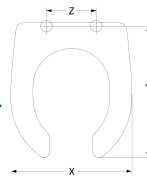

MISURE

X 37,3
Y 39 - 43
Z 12 - 20