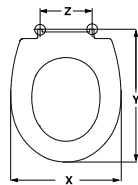

MISURE

X 37
 Y 41,2 - 45,8
 Z 8,5 - 17,5

MODELLO	MATERIALE	CODICE	PESO	PREZZO
---------	-----------	--------	------	--------

UNIVERSALE Resina ureica termoidurente EU100S 2,4 Kg. € 90,00

CARATTERISTICHE

SOFT CLOSE: Discesa rallentata con velocità regolabile
TAKE OFF: Estrazione rapida
TOP FIXING: Montaggio dall'alto
CERNIERE: Acciaio Inox